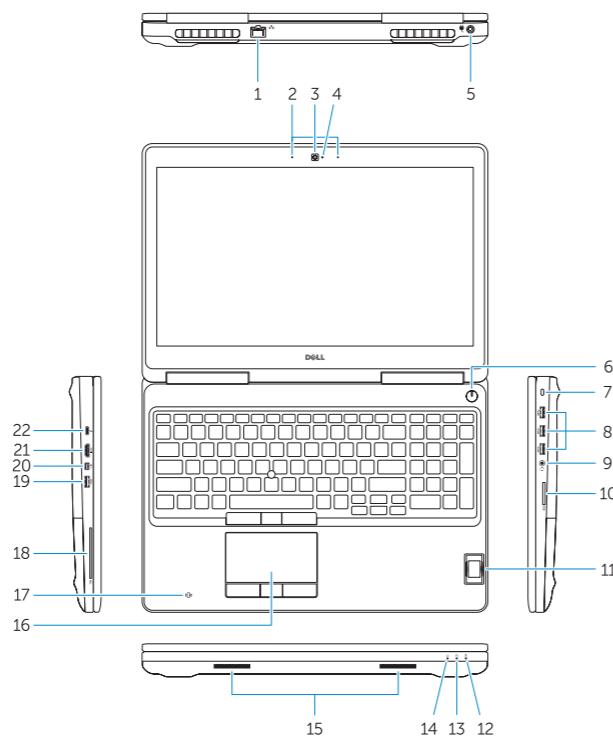

Computer model

Μοντέλο υπολογιστή | Modelo do computador

Модель компьютера | מודל מחשב

Features

Δυνατότητες | Funcionalidades | Характеристики | תכונות

[Dell.com/regulatory_compliance](#)

P53F

P53F001

Dell Precision -7510

1. Network connector
2. Microphone (optional)
3. Camera (optional)
4. Camera-status light (optional)
5. Power connector
6. Power button
7. Security-cable slot
8. USB 3.0 connector
9. Headset connector
10. Memory card reader
11. Fingerprint reader (optional)
12. Fingerprint reader (optional)
13. Hard-drive activity light
14. Power-status light
15. Speakers
16. Touchpad
17. Contactless finger print reader (optional)
18. Smartcard reader (optional)
19. USB 3.0 connector
20. Mini DisplayPort connector
21. HDMI connector
22. USB-C connector (optional)
23. Docking connector
24. Service-tag label
25. Door and battery release latch