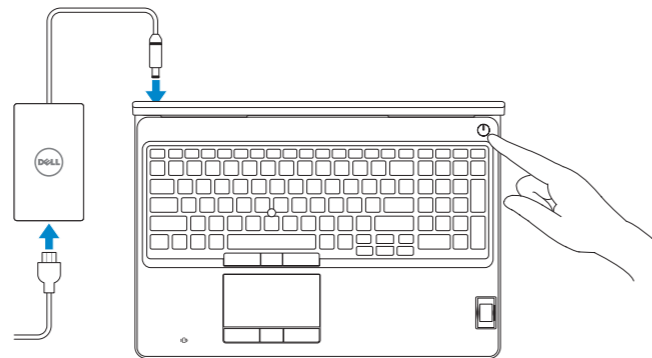

Dell Precision Mobile Workstation

7000 Series

Quick Start Guide

Οδηγός γρήγορης έναρξης

Guia de iniciação rápida

Краткое руководство по началу работы

מדריך התחלה מהירה

1 Connect the power adapter and press the power button

Συνδέστε τον προσαρμογέα ισχύος και πιέστε το κουμπί λειτουργίας

Ligar o transformador e premir o botão Ligar

Подключите адаптер питания и нажмите кнопку питания

חבר את מתאם החשמל ולחץ על לחצן ההפעלה

2 Finish Windows 10 setup