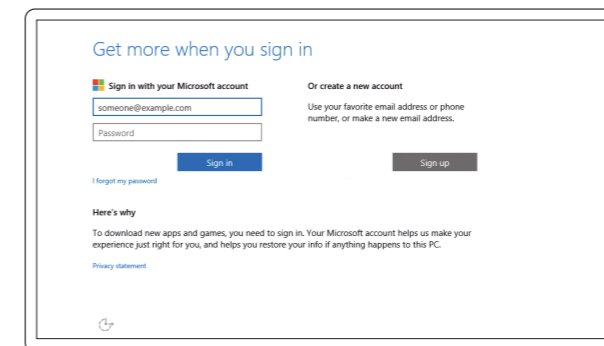

Sign in to your Microsoft account or create a local account

Συνδεθείτε στον λογαριασμό σας στη Microsoft ή δημιουργήστε τοπικό λογαριασμό

Iniciar sessão numa conta Microsoft ou criar uma conta local

Войдите в учетную запись Microsoft или создайте локальную учетную запись

היכנס לחשבון Microsoft שלך או צור חשבון מקומי